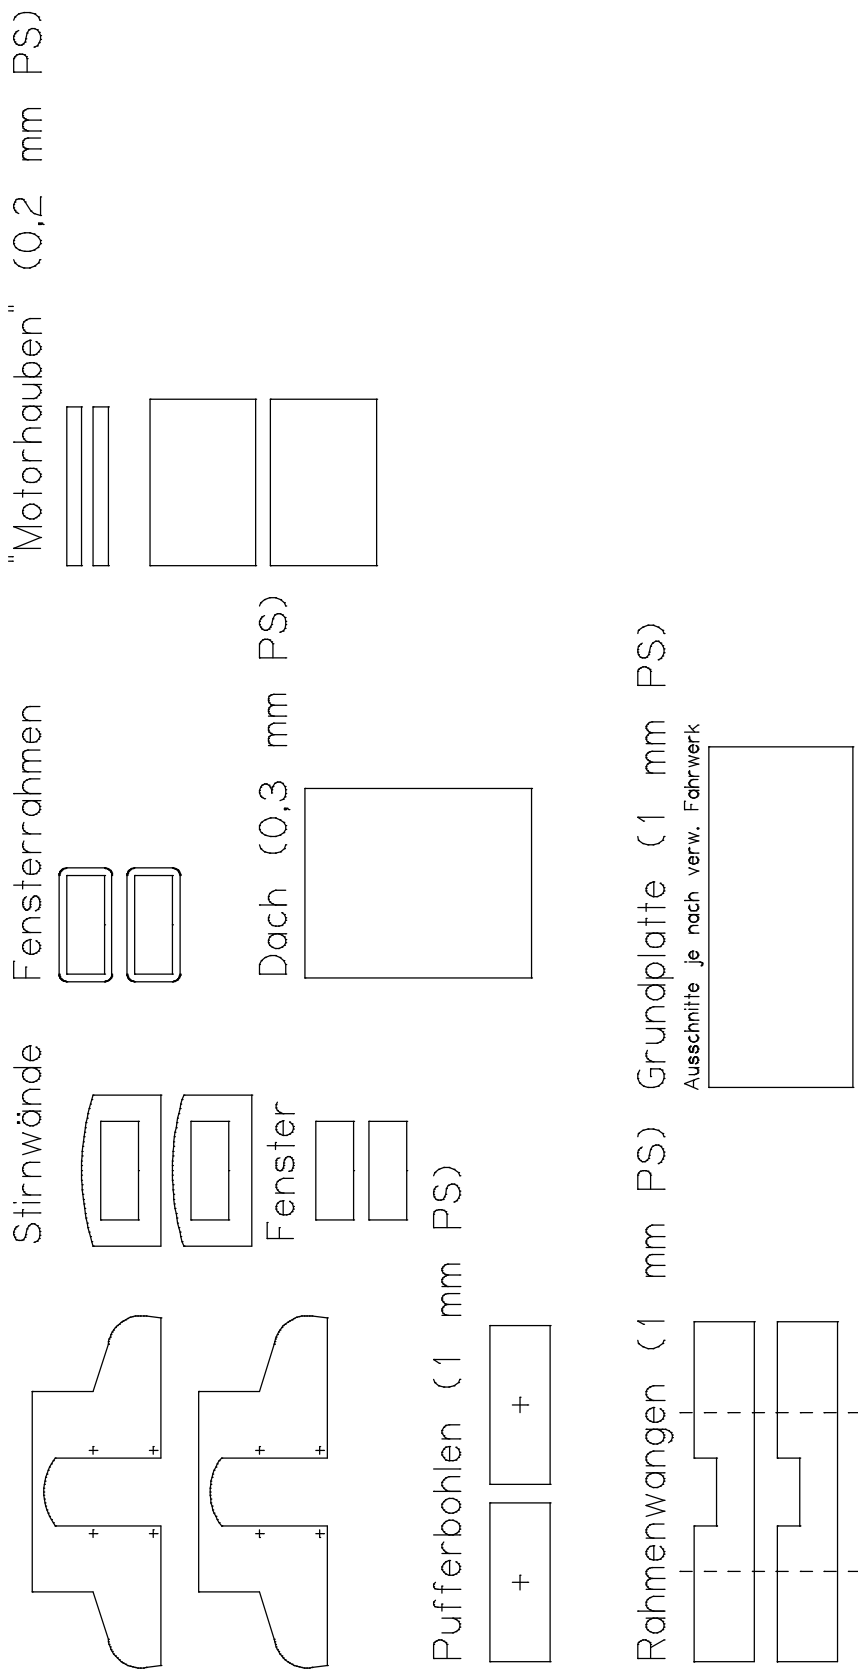

# Tramlok Wandsbeck

(c) Frank Wieduwilt und Erik Meltzer 2000