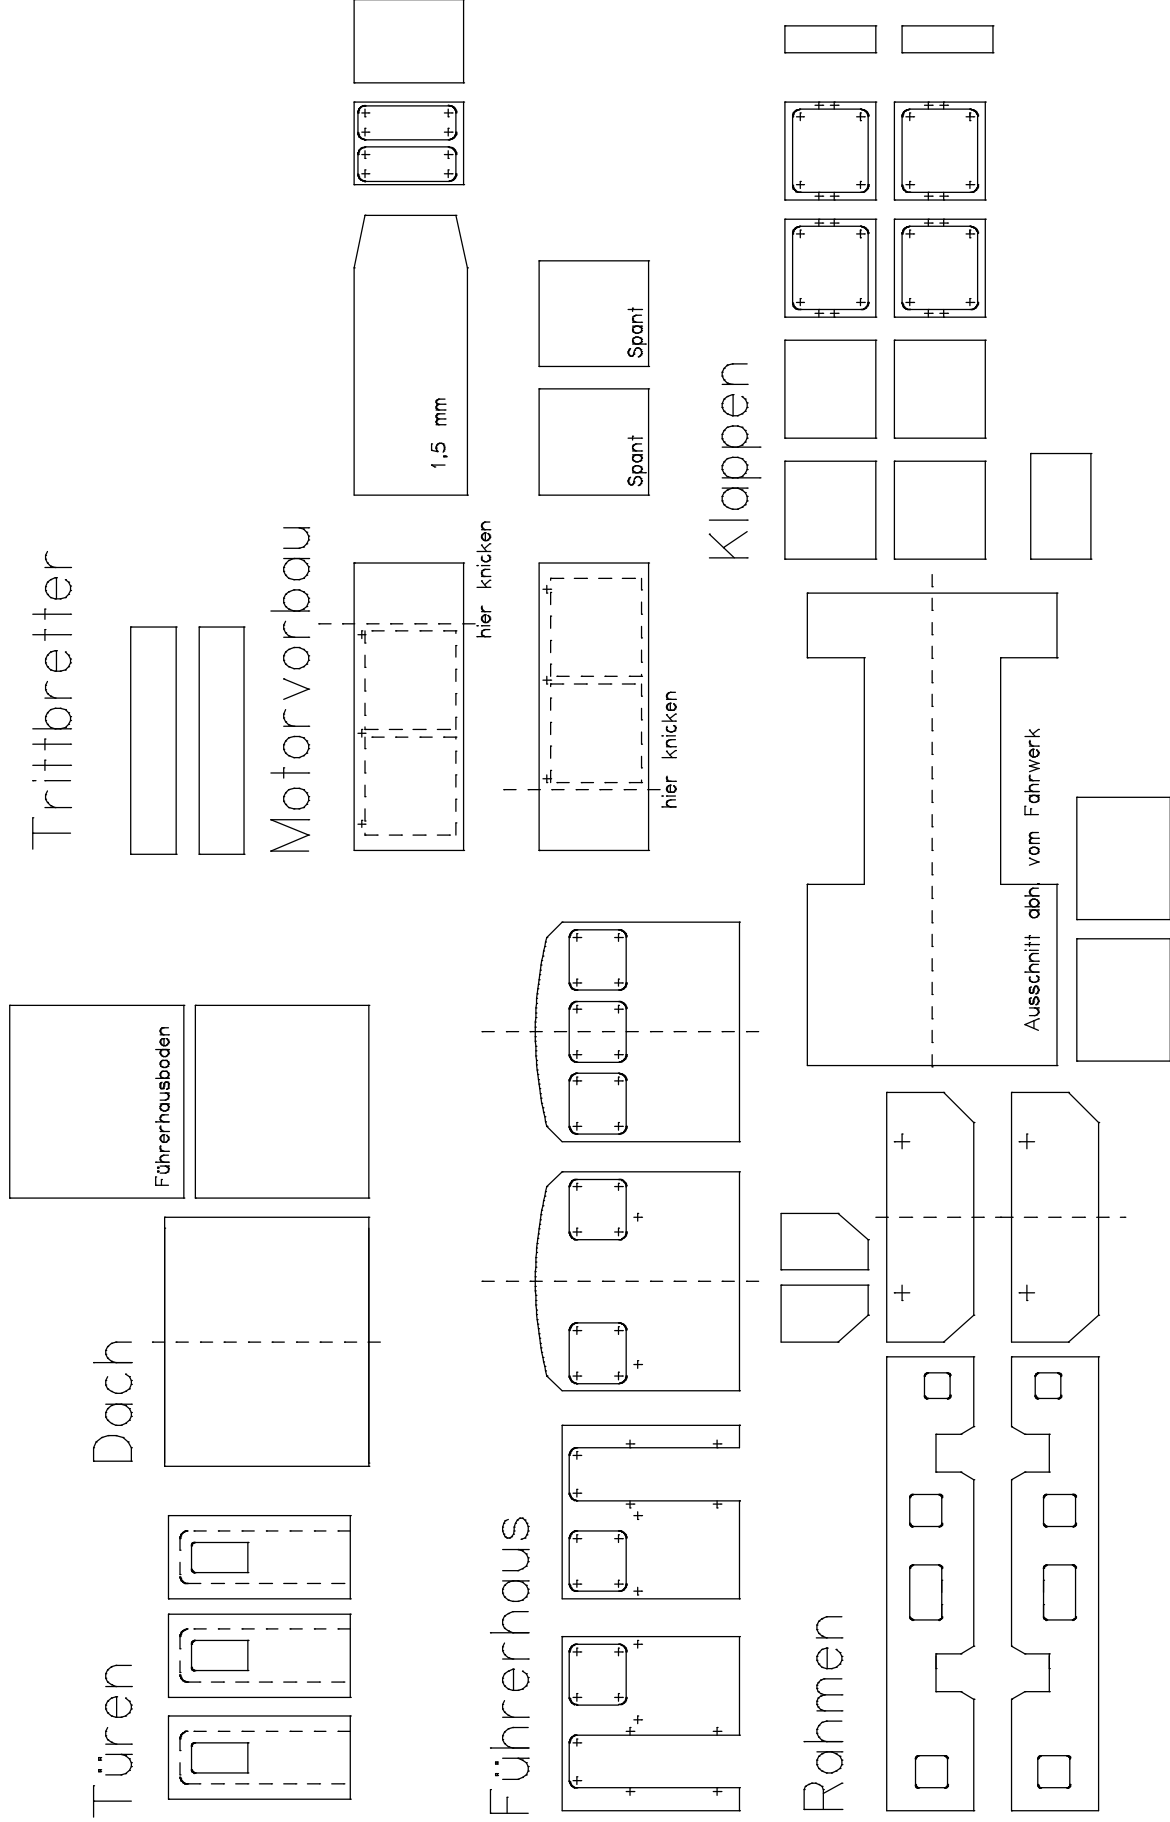

# Lok Köf 0606 der OHE

(c) Frank Wieduwilt und Erik Meltzer 2000